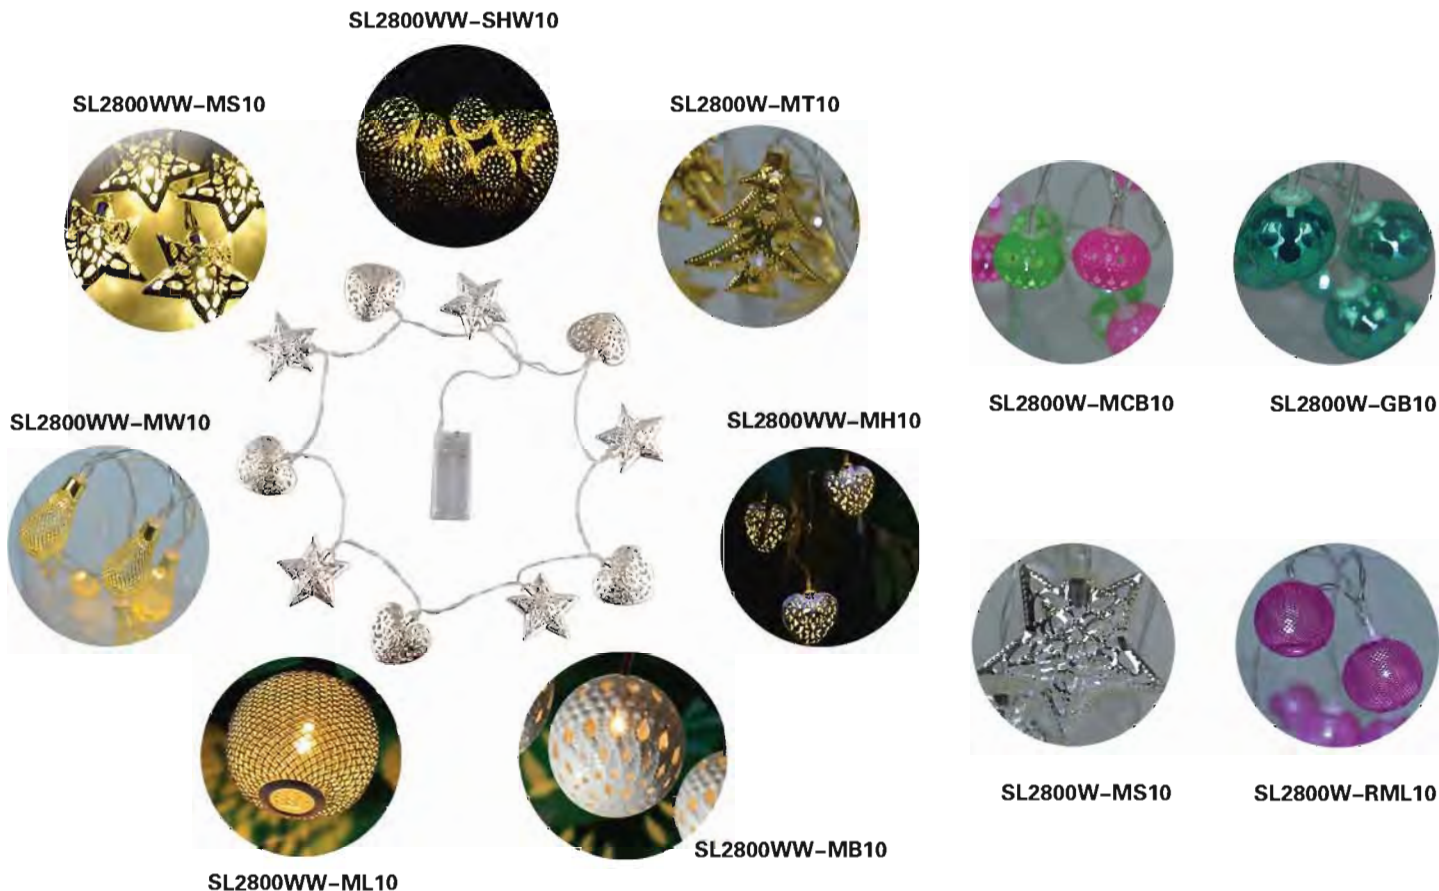

Led String Light

SL2801-C50
 Color:Red/Blue/Green/Warm
 White/White/YGRB/Purple
 Led: 20 pcs/50 pcs/100 pcs

SL2801W-C50

SL2801W-C100

SL2801-T50
 Color:Warm White/White/YGRB
 Led: 50 pcs/100 pcs /150 pcs

SL2800WW-LST24

SL2800W-LPB24

SL2800WW-LTR24

SL2800W-RS20
 Rose Color: White/Pink
 LED Color: White/Warm White

SL2800C-LSF50

SL2800WW-LSW10

SL2800W-LCB10

SL2800W-CSF10

SL2800W-LPB12

SL2800W-LBF12

SL2800WW-FL20

Led String Light

Battery Led String Light

Halloween Solar

SL3803W-BT10A

SL3803W-HL10A

SL3802P-C50A
SL3802A-C50A
SL3802AP-C50T2